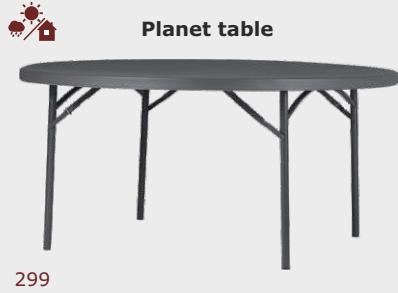

Vic

245

Laja

**UP TO
10 YEARS
WARRANTY**

Planet table

dimensions in cm
 ø 122 ø 160
 ø 152 ø 180

<350 kg
 29 kg

299

ø 81.3 cm

Cocktail table

<170 kg
 8,9 kg

304

XL & XXL table

dimensions in cm

122 x 61
 122 x 76
 152 x 76
 183 x 76
 244 x 76
 91 x 91
 182 x 91
 200 x 91
 240 x 91

<453 kg
 24,5 kg