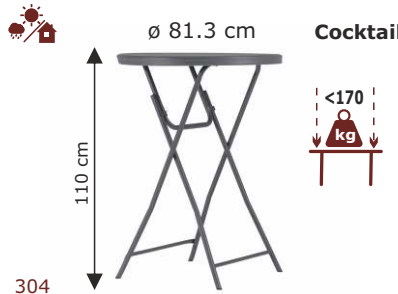

Vic

245

Laja

**UP TO
10 YEARS
WARRANTY**

Planet table

dimensions in cm
 ø 122 ø 160
 ø 152 ø 180

<350 kg
 29 kg

299

ø 81.3 cm

Cocktail table

<170 kg
 8,9 kg

304

XL & XXL table

dimensions in cm

122 x 61
 122 x 76
 152 x 76
 183 x 76
 244 x 76
 91 x 91
 182 x 91
 200 x 91
 240 x 91

<453 kg
 24,5 kg